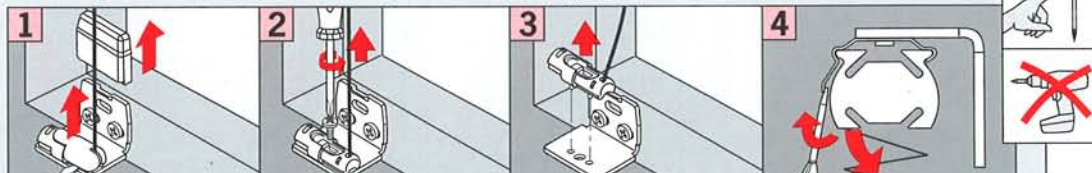

Cosiflor F1, F3

mit Pendelsicherung
 with guide wire
 koordrem en koordgeleiding
 avec immobilisation
 con sicurezza anti-
 oscillazione
 сфиксацией
 отката

Montage • Fitting • Montage • Montaggio • Монтаж

"Standard" "Duette"

Demontage • Disassembly • Demontage • Démontage • Демонтаж

Wichtig! Bitte mit der Pflegeanleitung aufbewahren!
Important! Please keep together with care instructions!
Let op! Bewaren samen met de onderhoudsinstructies!
Important! Conserver ensemble avec les conseils d'entretien!
Importante! Conservare con le istruzioni per la manutenzione!
Важное указание! Просьба хранить "месте с руко"одст"ом по уходу!